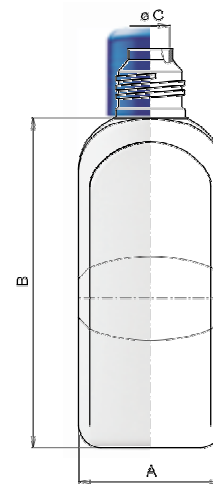

<< LINEA >>

3549 ... 3505/10

1482/1; 1479/1  
Spritzeinsatz

1482; 1479;  
7371  
Konusdichtung

ARTIKEL-NR.	INHALT	MATERIAL	GEWICHT	GEWINDE	Ø A	B	Ø C	ARTIKEL-NR.
FPS 3549	150 ml	HDPE	14 g	REBHAN	53 mm	118 mm	17 mm	1482, 1482/1
FPS 3542	200 ml	HDPE	16 g	REBHAN	58 mm	135 mm	17 mm	1482, 1482/1
FPS 3543	250 ml	HDPE	20 g	REBHAN	63 mm	145 mm	17 mm	1482, 1482/1
FPS 3544	300 ml	HDPE	24 g	REBHAN	67 mm	155 mm	17 mm	1482, 1482/1
FPS 3553	400 ml	HDPE	28 g	REBHAN	73 mm	170 mm	22 mm	1479, 1479/1
FPS 3532	500 ml	HDPE	32 g	REBHAN	79 mm	183 mm	22 mm	1479, 1479/1
FPS 3561	750 ml	HDPE	43 g	REBHAN	85 mm	241 mm	25 mm	7371
FPS 3505/10	1000 ml	HDPE	55 g	REBHAN	94 mm	238 mm	25 mm	7371