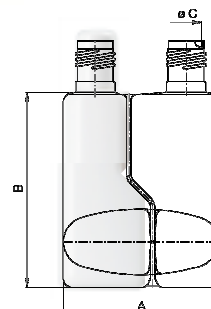

7379
Disc-Top

7453; 7428; 7430
Pumpe

7335
Konusdichtung

1360/1; 1405/1; 1480/1;
1675/2; 1488/1
Konusdichtung

1360/1; 1405/1; 1480/
1488; 1481/2; 1675/1;
Spritzzeinsatz

3250/1 ... 3444/1

3168

ARTIKEL-NR.	INHALT	MATERIAL	GEWICHT	GEWINDE	Ø A	B	Ø C	ARTIKEL-NR.
FPS 3250/1	40 ml	HDPE	6 g	REBHAN	35 mm	74 mm	13 mm	7338
FPS 3250/2	40 ml	HDPE	6 g	GL 18	35 mm	74 mm	10 mm	7428
FPS 3190	50 ml	HDPE	7 g	REBHAN	37 mm	87 mm	12 mm	7362
FPS 3190/1	50 ml	HDPE	7 g	GL 18	37 mm	87 mm	12 mm	7428
FPS 3190/2	50 ml	HDPE	7 g	REBHAN	37 mm	87 mm	13 mm	1480, 1480/1
FPS 3479	75 ml	HDPE	10 g	REBHAN	42 mm	99 mm	13 mm	1480, 1480/1
FPS 3191	100 ml	HDPE	13 g	REBHAN	47 mm	111 mm	15 mm	7672
FPS 3191/2	100 ml	HDPE	13 g	GL 20	47 mm	111 mm	14 mm	7453
FPS 3191/3	100 ml	HDPE	13 g	REBHAN	47 mm	111 mm	17 mm	1481/2
FPS 3192	125 ml	HDPE	15 g	REBHAN	51 mm	117 mm	15 mm	7672
FPS 3192/1	125 ml	HDPE	15 g	REBHAN	51 mm	117 mm	17 mm	1675/1, 1675/2
FPS 3192/2	125 ml	HDPE	18 g	GL 18	51 mm	117 mm	12 mm	7428
FPS 3219	150 ml	HDPE	17 g	REBHAN	53 mm	127 mm	15 mm	7672
FPS 3219/1	150 ml	HDPE	17 g	REBHAN	53 mm	127 mm	22 mm	7335
FPS 3219/2	150 ml	HDPE	17 g	GL 20	53 mm	127 mm	14 mm	7453
FPS 3219/3	150 ml	HDPE	17 g	REBHAN	53 mm	127 mm	17 mm	1360, 1360/1
FPS 3193	200 ml	HDPE	20 g	REBHAN	59 mm	133 mm	20 mm	7397
FPS 3193/1	200 ml	HDPE	20 g	REBHAN	59 mm	133 mm	17 mm	1360, 1360/1
FPS 3193/2	200 ml	HDPE	20 g	REBHAN	59 mm	133 mm	22 mm	7335
FPS 3193/9	200 ml	HDPE	20 g	24/415	59 mm	133 mm	17 mm	1491, 1491/1, 1834, 7379, 7713
FPS 3194	250 ml	HDPE	25 g	REBHAN	64 mm	141 mm	20 mm	7397
FPS 3194/1	250 ml	HDPE	25 g	REBHAN	64 mm	141 mm	17 mm	1360, 1360/1
FPS 3194/2	250 ml	HDPE	25 g	REBHAN	64 mm	141 mm	22 mm	7335
FPS 3194/6	250 ml	HDPE	25 g	24/415	64 mm	141 mm	17 mm	1491, 1491/1, 1834, 7379, 7713
FPS 3347/1	250 ml	HDPE	30 g	22/415	64 mm	147 mm	16 mm	7430
FPS 3830*	250 ml	HDPE	28 g	REBHAN	64 mm	141 mm	17 mm	1360, 1360/1
FPS 3195	300 ml	HDPE	26 g	REBHAN	68 mm	149 mm	20 mm	7397
FPS 3195/1	300 ml	HDPE	26 g	REBHAN	68 mm	149 mm	17 mm	1360, 1360/1
FPS 3195/2	300 ml	HDPE	26 g	REBHAN	68 mm	149 mm	22 mm	7335
FPS 3196	500 ml	HDPE	40 g	REBHAN	81 mm	175 mm	25 mm	7343
FPS 3196/4	500 ml	HDPE	40 g	REBHAN	81 mm	175 mm	23 mm	7366
FPS 3196/8	500 ml	HDPE	40 g	REBHAN	81 mm	175 mm	21 mm	1488, 1488/1
FPS 3444	1000 ml	HDPE	55 g	REBHAN	100 mm	220 mm	20 mm	1405
FPS 3444/1	1000 ml	HDPE	55 g	REBHAN	100 mm	220 mm	20 mm	1405/1
FPS 3168	2x100ml	HDPE	34 g	REBHAN	85 mm	107 mm	17 mm	1481/2