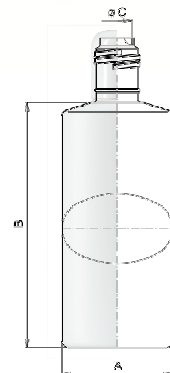

7379
Disc-Top

7453; 7428; 7430
Pumpe

7335
Konusdichtung

1360/1; 1405/1; 1480/1;
1675/2; 1488/1
Konusdichtung

1360/1; 1405/1; 1480/
1488; 1481/2; 1675/1;
Spritzzeinsatz

3250/1 ... 3444/1

3168

ARTIKEL-NR.	INHALT	MATERIAL	GEWICHT	GEWINDE	Ø A	B	Ø C	ARTIKEL-NR.
FPS 3250/1	40 ml	HDPE	6 g	REBHAN	35 mm	74 mm	13 mm	7338
FPS 3250/2	40 ml	HDPE	6 g	GL 18	35 mm	74 mm	10 mm	7428
FPS 3190	50 ml	HDPE	7 g	REBHAN	37 mm	87 mm	12 mm	7362
FPS 3190/1	50 ml	HDPE	7 g	GL 18	37 mm	87 mm	12 mm	7428
FPS 3190/2	50 ml	HDPE	7 g	REBHAN	37 mm	87 mm	13 mm	1480, 1480/1
FPS 3479	75 ml	HDPE	10 g	REBHAN	42 mm	99 mm	13 mm	1480, 1480/1
FPS 3191	100 ml	HDPE	13 g	REBHAN	47 mm	111 mm	15 mm	7672
FPS 3191/2	100 ml	HDPE	13 g	GL 20	47 mm	111 mm	14 mm	7453
FPS 3191/3	100 ml	HDPE	13 g	REBHAN	47 mm	111 mm	17 mm	1481/2
FPS 3192	125 ml	HDPE	15 g	REBHAN	51 mm	117 mm	15 mm	7672
FPS 3192/1	125 ml	HDPE	15 g	REBHAN	51 mm	117 mm	17 mm	1675/1, 1675/2
FPS 3192/2	125 ml	HDPE	18 g	GL 18	51 mm	117 mm	12 mm	7428
FPS 3219	150 ml	HDPE	17 g	REBHAN	53 mm	127 mm	15 mm	7672
FPS 3219/1	150 ml	HDPE	17 g	REBHAN	53 mm	127 mm	22 mm	7335
FPS 3219/2	150 ml	HDPE	17 g	GL 20	53 mm	127 mm	14 mm	7453
FPS 3219/3	150 ml	HDPE	17 g	REBHAN	53 mm	127 mm	17 mm	1360, 1360/1
FPS 3193	200 ml	HDPE	20 g	REBHAN	59 mm	133 mm	20 mm	7397
FPS 3193/1	200 ml	HDPE	20 g	REBHAN	59 mm	133 mm	17 mm	1360, 1360/1
FPS 3193/2	200 ml	HDPE	20 g	REBHAN	59 mm	133 mm	22 mm	7335
FPS 3193/9	200 ml	HDPE	20 g	24/415	59 mm	133 mm	17 mm	1491, 1491/1, 1834, 7379, 7713
FPS 3194	250 ml	HDPE	25 g	REBHAN	64 mm	141 mm	20 mm	7397
FPS 3194/1	250 ml	HDPE	25 g	REBHAN	64 mm	141 mm	17 mm	1360, 1360/1
FPS 3194/2	250 ml	HDPE	25 g	REBHAN	64 mm	141 mm	22 mm	7335
FPS 3194/6	250 ml	HDPE	25 g	24/415	64 mm	141 mm	17 mm	1491, 1491/1, 1834, 7379, 7713
FPS 3347/1	250 ml	HDPE	30 g	22/415	64 mm	147 mm	16 mm	7430
FPS 3830*	250 ml	HDPE	28 g	REBHAN	64 mm	141 mm	17 mm	1360, 1360/1
FPS 3195	300 ml	HDPE	26 g	REBHAN	68 mm	149 mm	20 mm	7397
FPS 3195/1	300 ml	HDPE	26 g	REBHAN	68 mm	149 mm	17 mm	1360, 1360/1
FPS 3195/2	300 ml	HDPE	26 g	REBHAN	68 mm	149 mm	22 mm	7335
FPS 3196	500 ml	HDPE	40 g	REBHAN	81 mm	175 mm	25 mm	7343
FPS 3196/4	500 ml	HDPE	40 g	REBHAN	81 mm	175 mm	23 mm	7366
FPS 3196/8	500 ml	HDPE	40 g	REBHAN	81 mm	175 mm	21 mm	1488, 1488/1
FPS 3444	1000 ml	HDPE	55 g	REBHAN	100 mm	220 mm	20 mm	1405
FPS 3444/1	1000 ml	HDPE	55 g	REBHAN	100 mm	220 mm	20 mm	1405/1
FPS 3168	2x100ml	HDPE	34 g	REBHAN	85 mm	107 mm	17 mm	1481/2