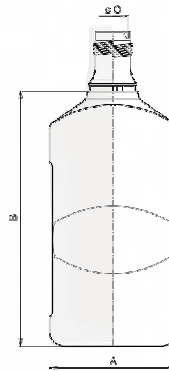

<< RECTANGULAR >>

1498/1  
Spritzersatz

1498  
Konusdichtung

1490  
Spritzersatz

1490/1, 1490/2  
Konusdichtung

7385/1  
Dispenser

7744/2  
Spritzersatz

1489  
Konusdichtung

1489/1  
Spritzersatz

7456  
Dispenser

7385  
Dispenser

3610

3585

3624 ... 3594/1

3069 ... 755/1

ARTIKEL-NR.	INHALT	MATERIAL	GEWICHT	GEWINDE	Ø A	B	Ø C	ARTIKEL-NR.
FPS 3585	500 ml	PET	31 g	28/415	80 mm	182 mm	21 mm	1489, 1489/1, 1490, 1490/1, 1490/2 (PET), 7744/2 (PET), 7456
FPS 3610	500 ml	PET-EX	35 g	REBHAN	87 mm	170 mm	21 mm	
FPS 3624	300 ml	PET	22 g	28/400	71 mm	114 mm	21 mm	7385, 7385/1
FPS 3594	500 ml	PET	29 g	28/400	83 mm	133 mm	21 mm	7385, 7385/1
FPS 3069	500 ml	HDPE	55 g	REBHAN	73 mm	144 mm	20 mm	7399
FPS 755/1	1000 ml	HDPE	55 g	REBHAN	86 mm	179 mm	20 mm	7399