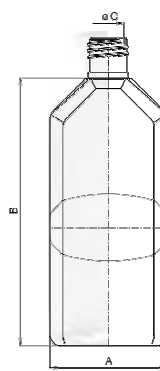

<< RECTANGULAR >>

1498/1  
Spritzersatz

1498  
Konusdichtung

1490  
Spritzersatz

1490/1, 1490/2  
Konusdichtung

7385/1  
Dispenser

7744/2  
Spritzersatz

1489  
Konusdichtung

1489/1  
Spritzersatz

7456  
Dispenser

7385  
Dispenser

3610

3585

3624 ... 3594/1

3069 ... 755/1

ARTIKEL-NR.	INHALT	MATERIAL	GEWICHT	GEWINDE	Ø A	B	Ø C	ARTIKEL-NR.
FPS 3585	500 ml	PET	31 g	28/415	80 mm	182 mm	21 mm	1489, 1489/1, 1490, 1490/1, 1490/2 (PET), 7744/2 (PET), 7456
FPS 3610	500 ml	PET-EX	35 g	REBHAN	87 mm	170 mm	21 mm	
FPS 3624	300 ml	PET	22 g	28/400	71 mm	114 mm	21 mm	7385, 7385/1
FPS 3594	500 ml	PET	29 g	28/400	83 mm	133 mm	21 mm	7385, 7385/1
FPS 3069	500 ml	HDPE	55 g	REBHAN	73 mm	144 mm	20 mm	7399
FPS 755/1	1000 ml	HDPE	55 g	REBHAN	86 mm	179 mm	20 mm	7399