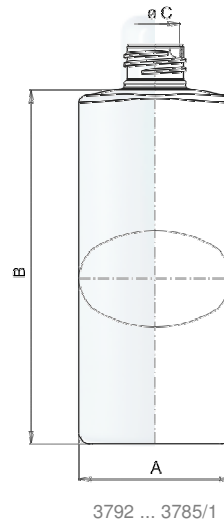

<< SELECT >>

1824/1
Originalität
Spritzensatz

1824
Originalität
Konusdichtung

1491
Spritzensatz

1491/1
Konusdichtung

1834; 7713

7464
Pumpe

7760
Dispenser

7759
Pumpe

7743
Dispenser

7761
Dispenser

7758
Dispenser

7762
Dispenser

ARTIKEL-NR.	INHALT	MATERIAL	GEWICHT	GEWINDE	Ø A	B	Ø C	ARTIKEL-NR.
FPS 3856	150 ml	HDPE	17 g	24/415	59 mm	128 mm	17 mm	1491, 1491/1, 1496, 1496/1, 1801, 1834, 7713
FPS 3856/1	150 ml	HDPE	17 g	24/410	59 mm	128 mm	19 mm	7464, 7743, 7758, 7759, 7760, 7761, 7762
FPS 3856/2	150 ml	HDPE	17 g	REBHAN	59 mm	128 mm	17 mm	1824, 1824/1 ORIGINALITÄTSVERSCHLUSS
FPS 3857	200 ml	HDPE	20 g	24/415	65 mm	138 mm	17 mm	1491, 1491/1, 1496, 1496/1, 1801, 1834, 7713
FPS 3857/1	200 ml	HDPE	20 g	24/410	65 mm	138 mm	19 mm	7464, 7743, 7758, 7759, 7760, 7761, 7762
FPS 3857/2	200 ml	HDPE	20 g	REBHAN	65 mm	138 mm	17 mm	1824, 1824/1 ORIGINALITÄTSVERSCHLUSS
FPS 3858	250 ml	HDPE	23 g	24/415	69 mm	149 mm	17 mm	1491, 1491/1, 1496, 1496/1, 1801, 1834, 7713
FPS 3858/1	250 ml	HDPE	23 g	24/410	69 mm	149 mm	19 mm	7464, 7743, 7758, 7759, 7760, 7761, 7762
FPS 3858/2	250 ml	HDPE	23 g	REBHAN	69 mm	149 mm	17 mm	1824, 1824/1 ORIGINALITÄTSVERSCHLUSS