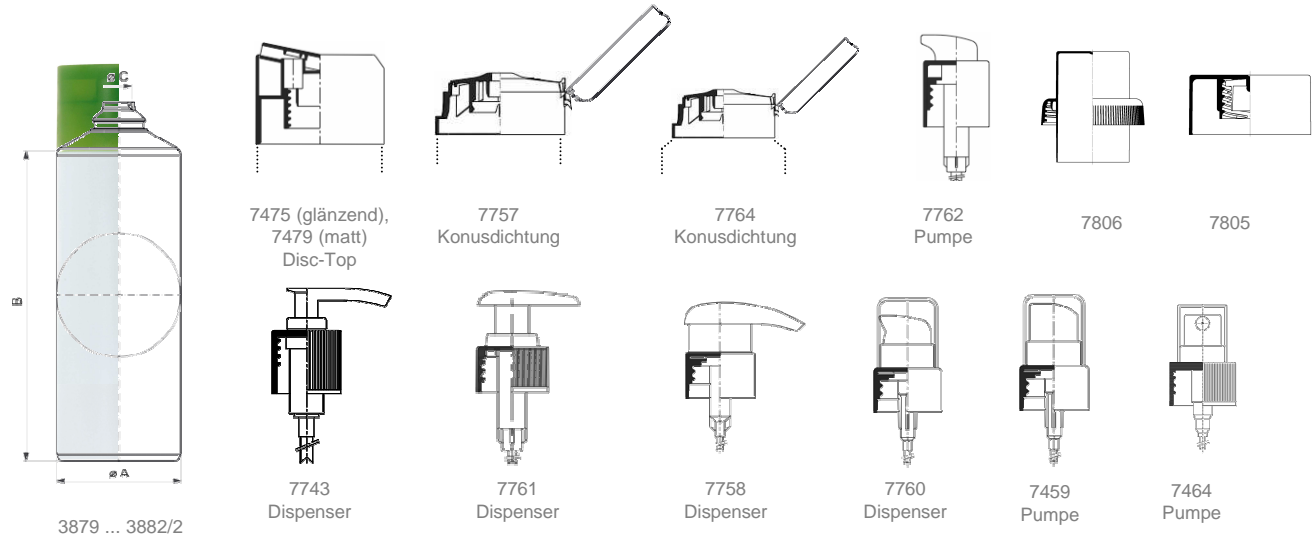

<< VARIO >>

ARTIKEL-NR.	INHALT	MATERIAL	GEWICHT	GEWINDE	Ø A	B	Ø C	ARTIKEL-NR.
FPS 3879	100 ml	HDPE	12 g	REBHAN	49 mm	64 mm	10 mm	7470, 7757, 7764
FPS 3879/1	100 ml	HDPE	12 g	REBHAN	49 mm	64 mm	17 mm	7475, 7479
FPS 3879/2	100 ml	HDPE	14 g	24/410	49 mm	67 mm	19 mm	7464, 7743, 7758, 7759, 7760, 7761, 7762
FPS 3879/5	100 ml	HDPE	12 g	REBHAN	49 mm	65 mm	17 mm	7805
FPS 3880	150 ml	HDPE	16 g	REBHAN	49 mm	95 mm	10 mm	7470, 7757, 7764
FPS 3880/1	150 ml	HDPE	16 g	REBHAN	49 mm	95 mm	17 mm	7475, 7479
FPS 3880/2	150 ml	HDPE	18 g	24/410	49 mm	97 mm	19 mm	7464, 7743, 7758, 7759, 7760, 7761, 7762
FPS 3880/5	150 ml	HDPE	16 g	REBHAN	49 mm	95 mm	17 mm	7805
FPS 3881	200 ml	HDPE	20 g	REBHAN	49 mm	123 mm	10 mm	7470, 7757, 7764
FPS 3881/1	200 ml	HDPE	20 g	REBHAN	49 mm	123 mm	17 mm	7475, 7479
FPS 3881/2	200 ml	HDPE	22 g	24/410	49 mm	125 mm	19 mm	7464, 7743, 7758, 7759, 7760, 7761, 7762
FPS 3881/5	200 ml	HDPE	20 g	REBHAN	49 mm	124 mm	17 mm	7805
FPS 3882	250 ml	HDPE	24 g	REBHAN	49 mm	152 mm	10 mm	7470, 7757, 7764
FPS 3882/1	250 ml	HDPE	24 g	REBHAN	49 mm	152 mm	17 mm	7475, 7479
FPS 3882/2	250 ml	HDPE	26 g	24/410	49 mm	154 mm	19 mm	7464, 7743, 7758, 7759, 7760, 7761, 7762
FPS 3882/5	250 ml	HDPE	24 g	REBHAN	49 mm	154 mm	17 mm	7805
FPS 3882/3	250 ml	HDPE	29 g	REBHAN	49 mm	165 mm	37 mm	7806
FPS 3275/2	500 ml	HDPE	32 g	REBHAN	61 mm	195 mm	17 mm	7475, 7479