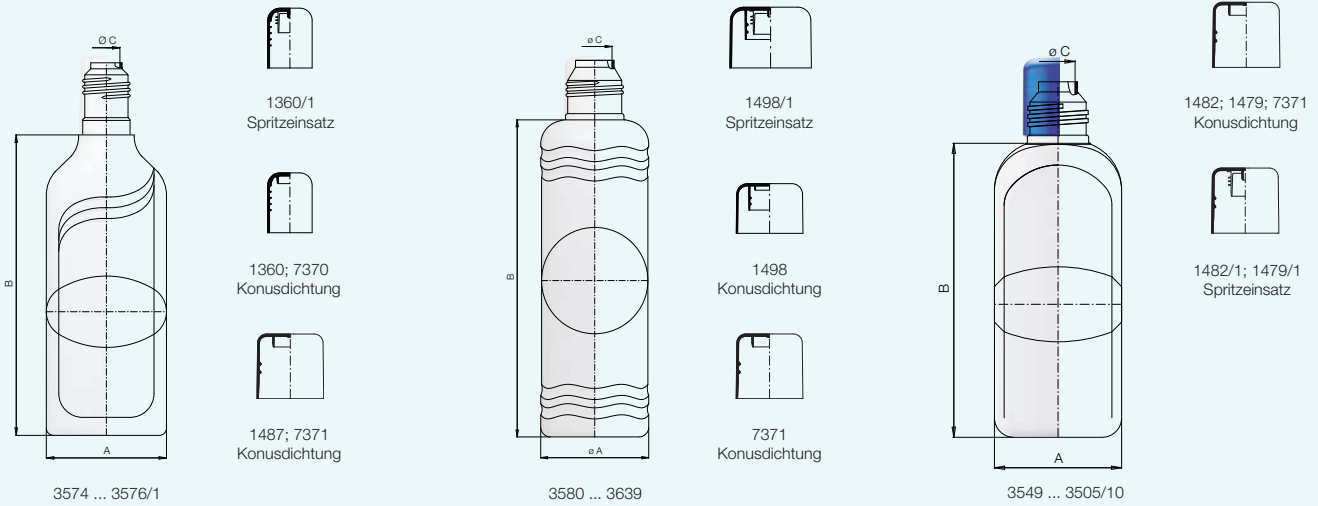

# LINEA & SWING

**REBHAN**  
Kunststoffverpackungen

**QUERSCHNITT CROSS-SECTION COUPE TRANSVERSALE**

**FLASCHE BOTTLE FLACON**

**VERSCHLUSS CLOSURE CAPSULE**

ARTIKEL-NR.	INHALT	MATERIAL	GEWICHT	GEWINDE	A	B	ø C
FPS 3574	250 ml	HDPE	20 g	REBHAN	72 mm	144 mm	17 mm
FPS 3575	500 ml	HDPE	32 g	REBHAN	80 mm	200 mm	18 mm
FPS 3576	1000 ml	HDPE	47 g	REBHAN	95 mm	232 mm	25 mm
FPS 3576/1	1000 ml	HDPE	45 g	REBHAN	95 mm	232 mm	25 mm

ARTIKEL-NR.
1360, 1360/1
7370
1487
7371

ARTIKEL-NR.	INHALT	MATERIAL	GEWICHT	GEWINDE	ø A	B	ø C
FPS 3580	1000 ml	HDPE	42 g	REBHAN	78 mm	229 mm	25 mm
FPS 3639	1000 ml	PET	45 g	REBHAN	78 mm	233 mm	21 mm

ARTIKEL-NR.
7371
1498, 1498/1

ARTIKEL-NR.	INHALT	MATERIAL	GEWICHT	GEWINDE	A	B	ø C
FPS 3549	150 ml	HDPE	14 g	REBHAN	53 mm	118 mm	17 mm
FPS 3542	200 ml	HDPE	16 g	REBHAN	58 mm	135 mm	17 mm
FPS 3543	250 ml	HDPE	20 g	REBHAN	63 mm	145 mm	17 mm
FPS 3544	300 ml	HDPE	24 g	REBHAN	67 mm	155 mm	17 mm
FPS 3553	400 ml	HDPE	28 g	REBHAN	73 mm	170 mm	22 mm
FPS 3532	500 ml	HDPE	32 g	REBHAN	79 mm	183 mm	22 mm
FPS 3561	750 ml	HDPE	43 g	REBHAN	85 mm	241 mm	25 mm
FPS 3505/10	1000 ml	HDPE	55 g	REBHAN	94 mm	238 mm	25 mm